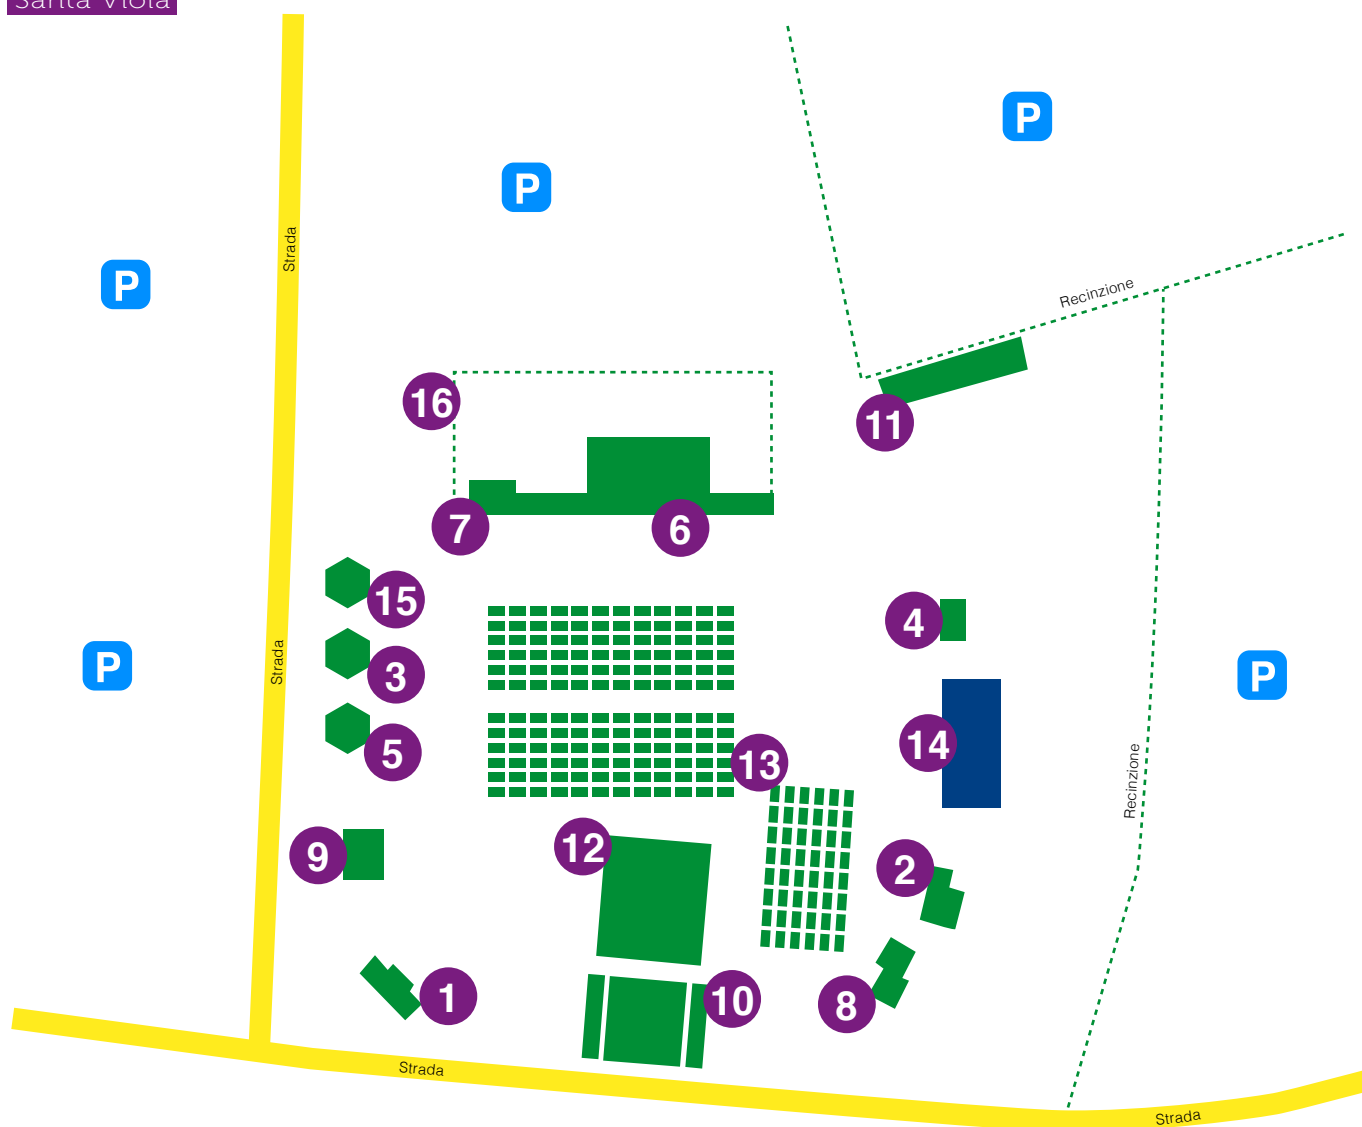

Planimetria Festa Grande Santa Viola 2016

Legenda:

- | | | | |
|---|-----------------------------|----|-------------------|
| 1 | chiosco grappe | 9 | chiosco: cocktail |
| 2 | chiosco enoteca | 10 | Palco |
| 3 | gioco: La vaca sul campanil | 11 | WC chimici |
| 4 | gioco: El campo dele uce | 12 | Pista da Ballo |
| 5 | gioco: il girotondo | 13 | Tavoli |
| 6 | chiosco centrale | 14 | Area AGSM |
| 7 | cassa | 15 | chiosco: gelati |
| 8 | chiosco: birreria | 16 | Assistenza Medica |